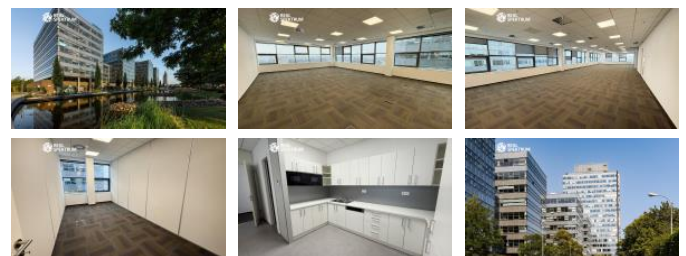

K pronájmu, Kanceláře

Cena za nemovitost:

85 500 K

íslo inzerátu (ID): 4393728 Datum vydání: 01.04.2026

Lokalita:
Brno-msto

Nabízíme k pronájmu moderní kancelářské prostory o výměře 240 m² v 8. nadzemním podlaží prestižního komplexu Spielberk Office Center na ulici Holandská v Brně. Prostory představují reprezentativní zázemí pro firmy, které hledají kombinaci vysokého standardu, dostatku denního světla a efektivní dispozice. Kanceláře lze přizpůsobit konkrétním potřebám nájemce – od otevřeného open space řešení až po kombinaci samostatných kanceláří a zasedacích místností.

Komplex Spielberk tvoří 11 administrativních budov s vysokou koncentrací firem a zaměstnanců, což vytváří živé pracovní prostředí a zázemí s předpokladem vysoké hodnoty. V areálu se nachází fitness centrum, kavárny, pekárna i další služby, které usnadňují každodenní provoz i pracovní komfort. Výhodou je také reprezentativní recepce a profesionální správa budovy.

K dispozici je pronájem parkovacích stání v podzemních garážích, stejně tak jako parkování pro návštěvy. Lokalita nabízí výbornou dopravní dostupnost – rychlé napojení na centrum města i dálnici, stejně jako kvalitní obslužnost MHD.

Pro více informací a sjednání prohlídky mě neváhejte kontaktovat.

ID inzerátu ESO:	4393728
Inzerát vydán:	01.04.2026
Budova je z:	Cihla
Stav:	Velmi dobrý
Užitná plocha:	240 m ²

KONTAKTNÍ ÚDAJE:

Bc. Michal Chemišinec