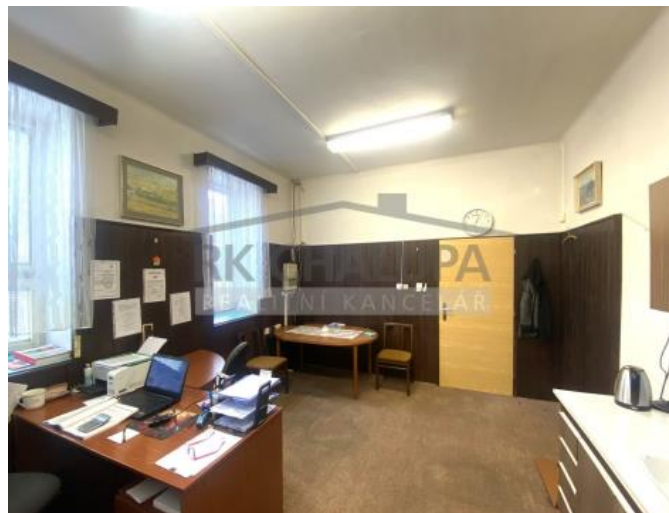

K pronájmu, Kanceláře

Cena za nemovitost:

6 490 K

íslo inzerátu (ID): 4404163 Datum vydání: 13.05.2026

Lokalita:
eské Bud jovice

Nabízíme k pronájmu kancelářské prostory v uzavřeném areálu, v lokalitě Mladé, eské Bud jovice, nám. Švabinského, o celkové výměře 47 m². Z hlavní komunikace je vjezd do uzavřeného dvora. Vstup ke kancelářským vchodem do pošty. Kancelář má dvě samostatné prostorné místnosti, vybavení zůstane součástí. Vytápění formou akumulovaných kamen. Sociální zázemí na chodbě, ohřev teplé vody samostatným elektrickým bojlerem. Vjezd z ul. Novohradská zabezpečený přes tel. kartu, posuvná vrata. Parkování ve dvoře. MHD v bezprostředním dosahu. Volné dle dohody.

ID inzerátu ESO:	4404163
Inzerát vydán:	13.05.2026
ID zakázky v RK:	470_naj_kanc_SVAB
Budova je z:	Cihla
Stav:	Dobrý
Užitná plocha:	55 m ²

KONTAKTNÍ ÚDAJE:

Petr Šavíček

Tel:

702 002 488

Email:

petr.stavicek@rkchalupa.cz