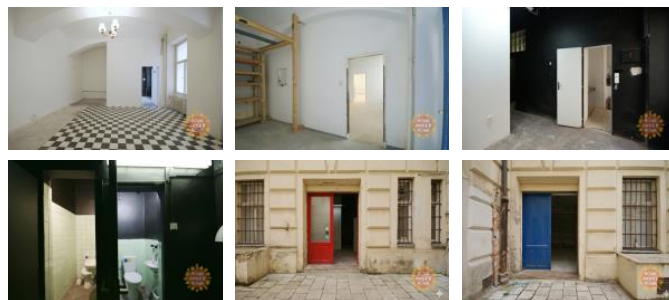

Prostory o celkové rozloze 75,58m2 nabízejí variabilní uspo ádání, což umož ũje nájemci p izp sobit si je dle svých pot eb. V prostorách se nachází vlastní kuchy ka a WC, což p ispívá k jejich funk nosti a komfortu. Samostatný vstup p es pr jezd do dvora zajiš ũje snadný p ístup a soukromí. Dále je zde možnost vjezdu jednoho vozu, a to s možností placeného parkování p ímo ve dvo e (3.500,-K /m s.). Vhodné pro kancelá nebo servisní firmu s nehlu ným provozem. Nap íklad šicí nebo grafická dílna, IT nebo jiná servisní firma. Prostory mají ideální polohu v centru Prahy, což z nich íní skv lou p íležitost pro podnikání. Výborná dopravní dostupnost: 3 min. od zastávky metra Muzeum, 5 min. od zastávky metra M stek, v blízkosti pražské magistrály.

V p ípad zájmu o prohlídku nás neváhejte kontaktovat.

ID inzerátu ESO:	4408242
Inzerát vydán:	08.06.2026
ID zakázky v RK:	74443
Budova je z:	Smíšená
Stav:	Velmi dobrý
Umíst ní:	1. podlaží
Užitná plocha:	76 m2
Podlahová plocha:	76 m2