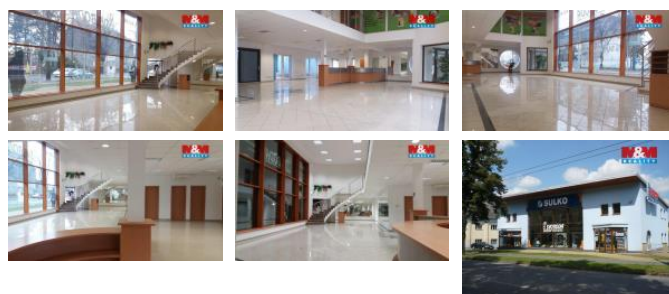

## K pronájmu, Obchody, 135 m2

íslo inzerátu (ID): 4399141 Datum vydání: 07.05.2026

Cena za nemovitost:

**19 999 K**

Lokalita:  
**Opava**

Nabízíme k pronájmu atraktivní obchodní prostory o celkové výměře 135 m<sup>2</sup>, situované v příjemném prostředí reprezentativní budovy na frekventované Krnovské ulici v Opavě. Prostor je vhodný jako showroom, prodejna a vyniká moderním, čistým a reprezentativním vzhledem, který je ideální pro prezentaci vašich služeb a produktů. Výhodou je výborná dopravní dostupnost – jak pro zákazníky přijíždějící autem (parkování přímo u objektu), tak pro město díky zastávkám MHD v bezprostřední blízkosti v obou směrech. Jedná se o sdílený showroom.

ID inzerátu ESO:	4399141
Inzerát vydán:	21.04.2026
Inzerát aktualizován:	07.05.2026
ID zakázky v RK:	900938875
Budova je z:	Cihla
Stav:	Velmi dobrý
Vlastnictví:	Osobní
Nebytová plocha:	135 m <sup>2</sup>
Užitná plocha:	135 m <sup>2</sup>
Kód zakázky:	938875