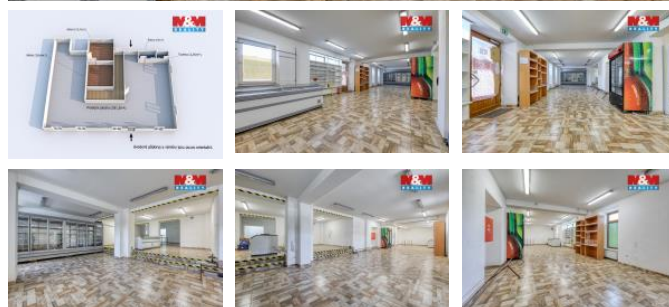

K pronájmu, Obchody, 220 m2

íslo inzerátu (ID): 4402533 Datum vydání: 07.05.2026

Cena za nemovitost:

20 000 K

Lokalita:

Píze -sever

Hledáte atraktivní obchodní prostory k pronájmu? Nabízíme lukrativní nebytovou jednotku o ploše cca 220 m², která je situována v Ný anech na rušné Revolu ní ulici. Vstup do obchodního prostoru je p ímo z ulice a z boku se nachází vlastní parkovací plocha pro 3-4 vozidla. Holý nájem íní 20000 K /m s, k n muž se hradí zálohy na služby, energie se p evádí na nájemce. Vratná kauce íní 2x nájem (40000 K), provize RK 1x nájem + DPH. Pro více informací a domluvení prohlídky kontaktujte maklé e. V ele doporu ujeme z hlediska umíst ní v lokalit , vstupu z ulice a výlohám.

ID inzerátu ESO:	4402533
Inzerát aktualizován:	07.05.2026
Inzerát vydán:	06.05.2026
ID zakázky v RK:	900941422
Budova je z:	Cihla
Stav:	Dobrý
Vlastnictví:	Osobní
Nebytová plocha:	220 m ²
Plocha pozemku:	666 m ²
Užitná plocha:	220 m ²
Kód zakázky:	941422