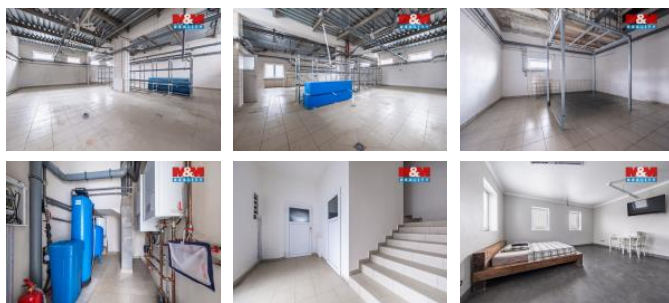

K pronájmu, Obchody, 326 m²

íslo inzerátu (ID): 4402652 Datum vydání: 07.05.2026

Cena za nemovitost:

25 000 K

Lokalita:

P íbram

Exklusivn nabízíme k pronájmu jedine ný obchodní objekt v obci P íbram VI-B ezové Hory, který je ideálním místem pro vaše podnikání. V budov je k dispozici malý byt. Tento dvoupodlažní cihlový d m se nachází na klidném a dob e dostupném míst na okraji m sta. Celková užitná plocha íní 326 m² a je rozd lena do dvou nadzemních podlaží. Objekt je napojen na elekt inu, má vlastní vrtanou studnu o hloubce 150 m² a ve ejnou kanalizaci, K vytáp ní slouží tepelné erpadlo. Sou ástí je pozemek o rozloze 751 m² a také vlastní p íjezdová cesta. Nemovitost je ve velmi dobrém stavu a je ideální pro r zné podnikatelské zám ry. V okolí je veškerá ob anská vybavenost i zastávka MHD. Nepropásn te tuto p íležitost spojit podnikání bydlením a domluvte si prohlídku u maklé e.

ID inzerátu ESO:	4402652
Inzerát aktualizován:	07.05.2026
Inzerát vydán:	06.05.2026
ID zakázky v RK:	900941039
Stav:	Velmi dobrý
Vlastnictví:	Osobní
Nebytová plocha:	326 m ²
Plocha pozemku:	751 m ²
Užitná plocha:	326 m ²
Kód zakázky:	941039