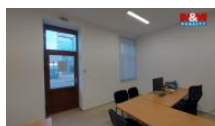

K pronájmu, Obchody, 68 m²

íslo inzerátu (ID): 4390145 Datum vydání: 27.04.2026

Cena za nemovitost:

15 000 K

Lokalita:

Pelhřimov

Nabízíme vám k pronájmu velmi zajímavé prostory v přízemí zdi něho domu nedaleko centra města Humpolec. Tyto prostory o výměře 68 m² mají dva vstupy z chodníku, jsou rozděleny a je možnost je i propojit. Možné tedy využití na prodejnu, péřičku, kancelář, kosmetický salon atp. Samozřejmě jsou i samostatné toalety a kuchyňka. U domu jsou pro vás připraveny hned dvě parkovací stání. Pokud byste hledali ke svému podnikání bydlení, tak máme k dispozici k pronájmu v tomto domě i plně vybavený byt s balkonem. Další podrobné informace a termín prohlídky vám ochotně sdělí makléř u této zakázky.

ID inzerátu ESO:	4390145
Inzerát aktualizován:	27.04.2026
Inzerát vydán:	11.03.2026
ID zakázky v RK:	900934309
Budova je z:	Cihla
Stav:	Velmi dobrý
Vlastnictví:	Osobní
Nebytová plocha:	68 m²
Plocha pozemku:	391 m²
Užitná plocha:	68 m²
Kód zakázky:	934309