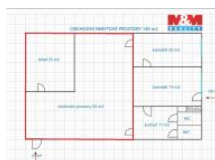

ID inzerátu ESO:	4394838
Inzerát vydán:	08.04.2026
Inzerát aktualizován:	07.05.2026
ID zakázky v RK:	900938287
Budova je z:	Cihla
Stav:	Velmi dobrý
Vlastnictví:	Osobní
Nebytová plocha:	90 m2
Užitná plocha:	90 m2
Kód zakázky:	938287