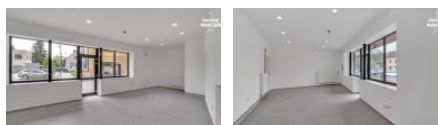

K pronájmu, Obchody

íslo inzerátu (ID): 4246013 Datum vydání: 15.04.2026

Cena za nemovitost:

10 000 K

Lokalita:
Ji ín

Pronájem obchodního prostoru s výlohou v p ízemí domu v revitalizované lokalit pod Masarykovým nám stím v Nové Pace. Plocha cca 45 m², k dispozici je vlastní sociální za ízení (wc + umyvadlo). Parkování na p ílehlém parkovišti.

M sí ní nájemné íní 10.000 K , zálohy na služby 2.000 K . Je požadována kauce ve výši 2 m sí ní nájm (20.000 K) a provize RK (12.000 K). Celkem je tedy t eba na za átku nájemního vztahu po ítat s ástkou 44.000 K

ID inzerátu ESO:	4246013
Inzerát vydán:	14.05.2024
Inzerát aktualizován:	15.04.2026
ID zakázky v RK:	0
Budova je z:	Cihla
Stav:	Po rekonstrukci

KONTAKTNÍ ÚDAJE:

Petr Záveský

Tel:

+420 604840203

Email:

petr@zkreality.cz

ZK Reality

Tel:

Adresa:

Tylova 29, 506 01 Ji ín

Web:

zkreality.cz