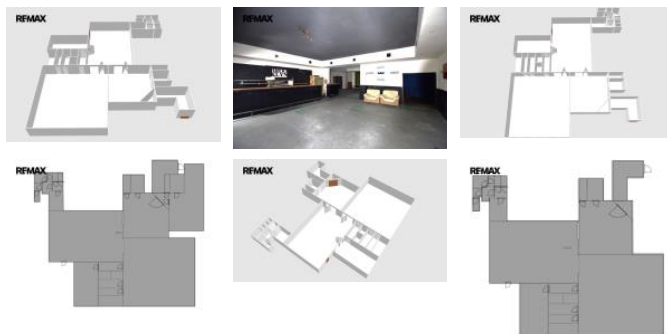

ID inzerátu ESO:	4287437
Inzerát vydán:	22.10.2024
Inzerát aktualizován:	28.04.2026
ID zakázky v RK:	399817
Budova je z:	Panel
Stav:	Dobrý
Umíst ní:	1. podlaží
Užitná plocha:	350 m ²
Podlahová plocha:	350 m ²
Zastav ná plocha:	671 m ²