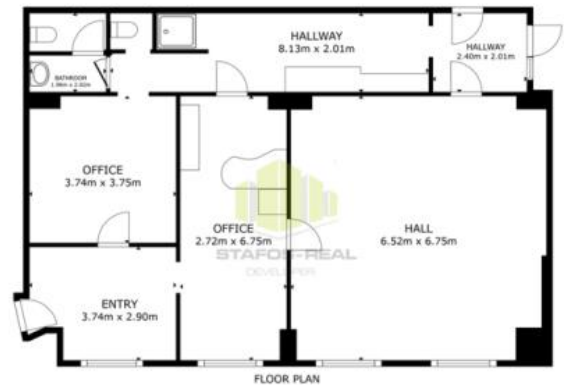

K pronájmu, Obchody

Cena za nemovitost:

29 952 K

islo inzerátu (ID): 4342757 Datum vydání: 22.04.2026

Lokalita:
Olomouc

Nabízíme Vám pronájem komerčního prostoru v 1. podzemním podlaží budovy Polikliniky na ulici Janského, Olomouc - Povel. Nabízený prostor se skládá ze čtyř místností a souvisejícího zázemí. Prostor je koncipován tak, že nabízí dva vstupy, první ze společných prostor domu od výtahu do první části vnitřní chodby, druhý samostatný vstup z ulice do první menší místnosti, která může sloužit jako recepce. Z ní je přístup jedním směrem do dalších dvou menších místností (13,8 a 17,6m²), které mají shodný přístup do vnitřní chodby. Z větší z místností je pak přístup do největší místnosti o ploše 42,8m², s přístupem taktéž do vnitřní chodby. K dispozici je nábytek dle fotodokumentace. Prostory kanceláře je možné i zcela vyklidit a pronajmout prázdné, bez vlivu na cenu pronájmu. Na společné vnitřní chodbě k dispozici sociální zázemí skládající se ze sprchového koutu na jedné oddělené části chodby, vedlejší úklidové místnosti a toalety s umyvadlem. Druhá oddělená část chodby spojuje toto zázemí, velkou místnost a vstup od výtahu a schodiště. Parkování pro klienty zajištěno na veřejných stáních kolem polikliniky. Po domluvě lze celý pronajímaný prostor upravit na míru požadavkům provozu. Součástí polikliniky je lékárna a několik ordinací a další služby. Poliklinika je hlídána bezpečnostním kamerovým systémem. Úklid společných prostor zajišťuje úklidová služba. Cena pronájmu 29.952,- Kč bez 21% DPH měsíčně, k tomu záloha na energie a služby ve výši 5.000,- Kč. Odměna RK ve výši jednoho nájmu + 21% DPH. Vratná kauce ve výši dvou nájmu. Volné po domluvě ihned.

ID inzerátu ESO:	4342757
Inzerát vydán:	30.06.2025
Inzerát aktualizován:	22.04.2026
ID zakázky v RK:	2501
Budova je z:	Cihla
Stav:	Po rekonstrukci
Užitná plocha:	115 m ²

KONTAKTNÍ ÚDAJE:

Rastislav Šraj

Tel: