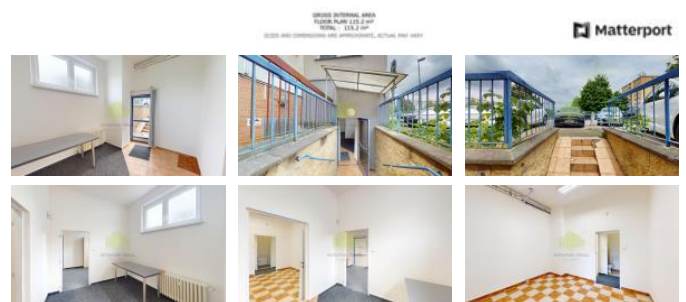

K pronájmu, Obchody

Cena za nemovitost:

29 952 K

islo inzerátu (ID): 4342757 Datum vydání: 22.04.2026

Lokalita:
Olomouc

Nabízíme Vám pronájem komerčního prostoru v 1. podzemním podlaží budovy Polikliniky na ulici Janského, Olomouc - Povel. Nabízený prostor se skládá ze čtyř místností a souvisejícího zázemí. Prostor je koncipován tak, že nabízí dva vstupy, první ze společných prostor domu od výtahu do první části vnitřní chodby, druhý samostatný vstup z ulice do první menší místnosti, která může sloužit jako recepce. Z ní je přístup jedním směrem do dalších dvou menších místností (13,8 a 17,6m²), které mají shodný přístup do vnitřní chodby. Z větší z místností je pak přístup do největší místnosti o ploše 42,8m², s přístupem taktéž do vnitřní chodby. K dispozici je nábytek dle fotodokumentace. Prostory kanceláře je možné i zcela vyklidit a pronajmout prázdné, bez vlivu na cenu pronájmu. Na společné vnitřní chodbě k dispozici sociální zázemí skládající se ze sprchového koutu na jedné oddělené části chodby, vedlejší úklidové místnosti a toalety s umyvadlem. Druhá oddělená část chodby spojuje toto zázemí, velkou místnost a vstup od výtahu a schodiště. Parkování pro klienty zajištěno na veřejných stáních kolem polikliniky. Po domluvě lze celý pronajímaný prostor upravit na míru požadavkům provozu. Součástí polikliniky je lékárna a několik ordinací a další služby. Poliklinika je hlídána bezpečnostním kamerovým systémem. Úklid společných prostor zajišťuje úklidová služba. Cena pronájmu 29.952,- Kč bez 21% DPH měsíčně, k tomu záloha na energie a služby ve výši 5.000,- Kč. Odměna RK ve výši jednoho nájmu + 21% DPH. Vratná kauce ve výši dvou nájmu. Volné po domluvě ihned.

ID inzerátu ESO:	4342757
Inzerát vydán:	30.06.2025
Inzerát aktualizován:	22.04.2026
ID zakázky v RK:	2501
Budova je z:	Cihla
Stav:	Po rekonstrukci
Užitná plocha:	115 m ²

KONTAKTNÍ ÚDAJE:

Rastislav Šraj

Tel: