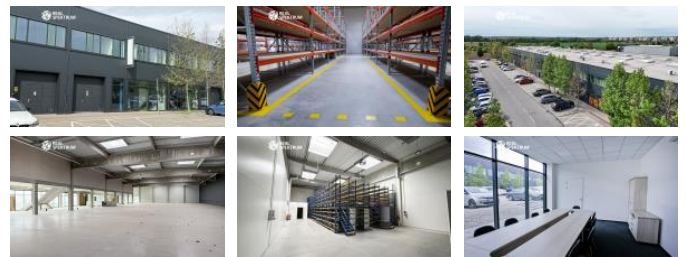

První dvě etapy projektu jsou již plně v provozu. Třetí etapa se aktuálně dokončuje s možností finálních úprav dle požadavků budoucího nájemce. Boxy je možné nejen pronajmout, ale také zakoupit do osobního i firemního vlastnictví.

Jednotka K

- celková užitná plocha: 462 m²
- hala: 314 m²
- kancelář a zázemí: 148 m²
- vyhrazená parkovací stání přímo před jednotkou
- napojení na veškeré inženýrské sítě

V nabídce jsou také další jednotky různých velikostí.

Pokud hledáte reprezentativní a variabilní prostory pro své podnikání s výbornou dostupností, rádi Vám projekt osobně představíme přímo v areálu.

Více informací naleznete na stránkách PROTECTION PARK Znojmo.

ID inzerátu ESO:	4404954
Inzerát vydán:	18.05.2026
Inzerát aktualizován:	19.05.2026
Budova je z:	Skelet
Stav:	Velmi dobrý
Užitná plocha:	462 m²

KONTAKTNÍ ÚDAJE:

Mgr. Jan Dufek

Tel:

+420 724 405 366

Email:

jan.dufek@realspektrum.cz

REAL SPEKTRUM,

a.s.

Tel:

800 800 099

Adresa:

Náměstí republiky 8/656,

110 00 Praha 1 - Staré

Město

Web:

www.realspektrum.cz/