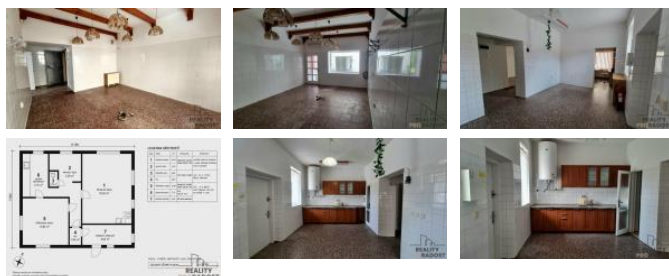

Prostory disponují prodejní částí, přípravou a potrubným zázemím. Dispozice a výměry jednotlivých místností jsou uvedeny v příloženém podrobně. Velkou výhodou je výborný technický stav objektu, který umožňuje okamžité využívání bez nutnosti vztáhnout investic.

Pokud bude nový nájemce pokračovat v provozu prodejny masa, lze podnikatelskou činnost zahájit prakticky ihned. V případě jiného podnikatelského záměru je možné prostory upravit dle konkrétních potřeb a zamýšleného využití. Díky své dispozici jsou vhodné například pro specializovanou prodejnu, služby, kanceláře, showroom, výdejní místo e-shopu nebo jinou obchodní činnost.

Vytápění prodejní části bylo vzhledem k charakteru prodáváného sortimentu řešeno úsporně pomocí akumulátorních kamen. V přípravě je instalováno podlahové vytápění.

Měsíční nájemné činí 19.000 Kč, zálohy na energie jsou podobné 7.000 Kč měsíčně. Vratná kauce je stanovena ve výši 20.000 Kč. Provize realitní kanceláře činí jeden měsíční nájem.

Využijte příležitost získat komerční prostory na dobře dostupném a viditelném místě v centru Moravského Krumlova. Pro více informací nebo sjednání prohlídky nás neváhejte kontaktovat.

ID inzerátu ESO:	4409585
Inzerát vydán:	16.06.2026
ID zakázky v RK:	30189
Budova je z:	Cihla
Stav:	Velmi dobrý
Umístění:	1. podlaží
Užitná plocha:	70 m²
Podlahová plocha:	80 m²
Zastavěná plocha:	92 m²

KONTAKTNÍ ÚDAJE:

Jitka Jedličková

Tel:

608713632

Email:

jedlickova@reality-proradost.cz

REALITY

PRORADOST s.r.o.

Tel:

704532094

Adresa:

Opletalova 1417/25, 110 00

Praha 1

Web:

www.reality-proradost.cz