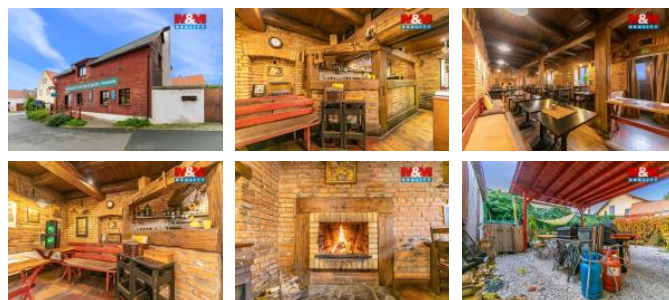

## K pronájmu, Restaurace, 240 m2

íslo inzerátu (ID): 4398749 Datum vydání: 07.05.2026

Cena za nemovitost:

**60 000 K**

 Lokalita:  
**Praha 8**

Pronájem zavedené restaurace červený Mlýn, která se nachází v Praze úblicích, ul. Kon topská. Prostor se skládá z restaurace s barem, vybavené kuchyn , sklad a sociálního zázemí. Jedná se o krásné prostory, které nabízí 44 míst k sezení. K prostoru pat í též zast ešené venkovní posezení. Sou ástí pronájmu je i bytová jednotka o velikosti 4+1, která se nachází nad restaurací. Sou ástí pronájmu je vestav ná chladicí místnost, bar, funk ní krb, nerezové pulty, vnit ní vybavení restaurace - stoly, židle. Celý areál lze využívat k po ádání firemních ve írk , svatebních i ostatních rodinných oslav. Objekt je ve velmi dobrém technickém stavu, má vlastní m í e spot eby, pohodlné parkování pro zákazníky a bezproblémový p íjezd osobním i nákladním automobilem. Nájem je uveden bez poplatku RK a záloh na energie. Bližší informace a prohlídky po dohod s maklé em.

ID inzerátu ESO:	4398749
Inzerát aktualizován:	07.05.2026
Inzerát vydán:	21.04.2026
ID zakázky v RK:	900940122
Budova je z:	Cihla
Stav:	Velmi dobrý
Vlastnictví:	Osobní
Nebytová plocha:	240 m2
Plocha pozemku:	413 m2
Užitná plocha:	240 m2
Kód zakázky:	940122