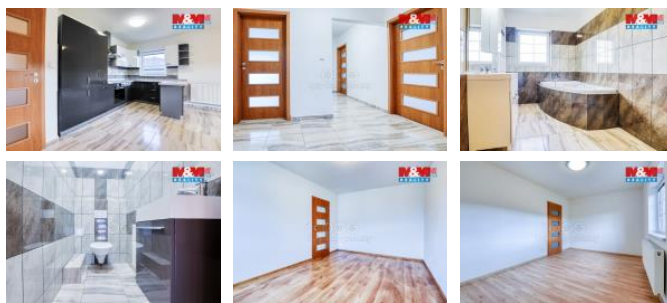

K pronájmu, Rodinný d m, 100 m²

islo inzerátu (ID): 4377188 Datum vydání: 18.01.2026

Cena za nemovitost:

25 000 K

Lokalita:

Plze -m sto

Nabízíme k pronájmu krásný rodinný d m v obci Kyšice, nedaleko Plzn . D m je o dispozici 4+kk. Jedná se o novostavbu ve velmi klidné ásti obce. V dom jsou t i samostatné a slunné pokoje, jídelní ást je spojená s obývacím pokojem. V moderní kuchyni najdeme veškeré spot ebi e. Nesmírným benefitem je krásná zahrada a vlastní parkovací stání. M sí ní nájem íní 25.000 K , k rukám majitele se dále hradí služby ve výši 5.000 K . Ve službách je zahrnuta elekt ina, plyn a voda. Odm na pro realitní kancelá je ve výši 25.000 K , vratná kauce íní 90.000 K . Parkování zajišt no u domu. Pro více informací a termín prohlídky kontaktujte maklé e.

ID inzerátu ESO:	4377188
Inzerát aktualizován:	18.01.2026
Inzerát vydán:	26.12.2025
ID zakázky v RK:	900929060
Poloha objektu:	Samostatný
Budova je z:	Cihla
Stav:	Velmi dobrý
Vlastnictví:	Osobní
Užitná plocha:	100 m ²
Plocha pozemku:	125 m ²
Kód zakázky:	929060