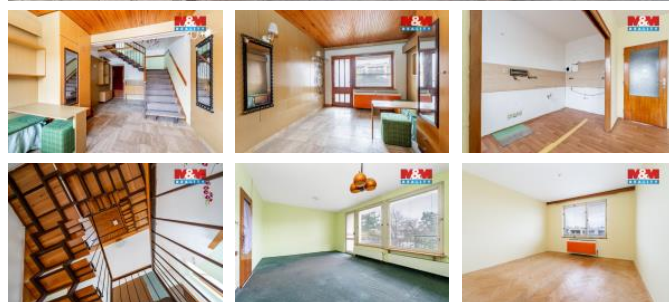

ID inzerátu ESO:	4396603
Inzerát aktualizován:	28.04.2026
Inzerát vydán:	14.04.2026
ID zakázky v RK:	900938375
Poloha objektu:	adový
Budova je z:	Cihla
Stav:	Dobrý
Vlastnictví:	Osobní
Užitná plocha:	100 m ²
Plocha pozemku:	151 m ²
Parkování:	Garáž
Balkón:	ANO
Kód zakázky:	938375