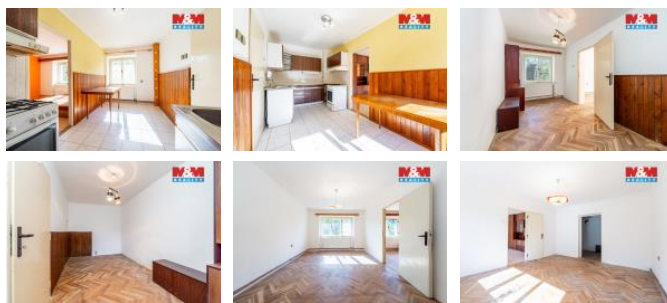

Nezmeškejte tuto jedine nou p íležitost a domluvte si prohlídku ještě dnes.

ID inzerátu ESO:	4402731
Inzerát aktualizován:	07.05.2026
Inzerát vydán:	06.05.2026
ID zakázky v RK:	900940781
Poloha objektu:	Samostatný
Budova je z:	Cihla
Stav:	Dobrý
Vlastnictví:	Osobní
Užitná plocha:	109 m2
Plocha pozemku:	86 m2
Kód zakázky:	940781