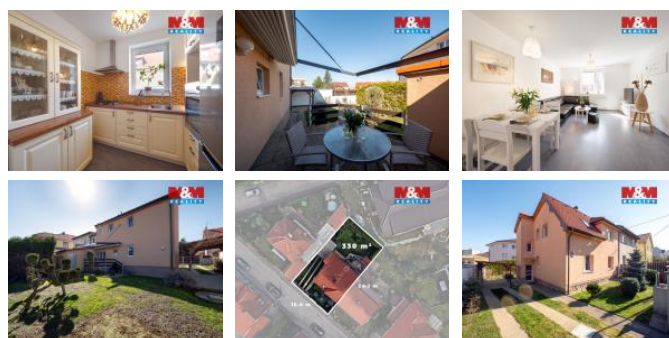

K pronájmu, Rodinný d m, 160 m²

íslo inzerátu (ID): 4394921 Datum vydání: 07.05.2026

Cena za nemovitost:

48 000 K

Lokalita:
Praha 4

Rodinný d m, který má všechno – klid, prostor, zahradu Hledáte místo, kde budete mít klid, ale zároveň budete kousek od centra Prahy? Práv jste ho našli. Exkluzivně nabízíme k pronájmu cihlový rodinný d m v oblíbené a tiché části Prahy 4. D m s pozemkem 330 m² je ideální jak pro vícegenerační bydlení tak pro větší rodinu. Nabízí příjemnou kuchyni, dvě koupelny, prostorné pokoje, kryté parkovací stání a bonus v podobě velkého sklepa a zahradního domku. Ze světlého obývacího pokoje se dostanete přímo na zahradu – a zastřešená terasa přímo vybízí k posezení s rodinou nebo přáteli. V blízké vzdálenosti je autobusová zastávka a za pár chvil jste na metru C. Kompletní obývací vybavenost je samozřejmostí. Klidná lokalita, přesto jen pár minut do centra. Zavolejte a domluvte si osobní prohlídku. Takhle příležitost tu dlouho nebude. K dispozici od poloviny května 2026. Těšíme se na Vás na Praze 4.

ID inzerátu ESO:	4394921
Inzerát aktualizován:	07.05.2026
Inzerát vydán:	08.04.2026
ID zakázky v RK:	900938126
Poloha objektu:	V bloku
Budova je z:	Cihla
Stav:	Dobrý
Vlastnictví:	Osobní
Užitná plocha:	160 m ²
Plocha pozemku:	330 m ²
Kód zakázky:	938126