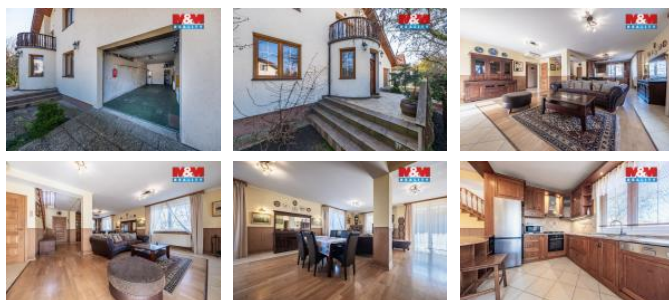

K pronájmu, Rodinný d m, 220 m²

íslo inzerátu (ID): 4389791 Datum vydání: 07.05.2026

Cena za nemovitost:

64 000 K

Lokalita:
Praha 8

Nabízíme k pronájmu luxusní, pln vybavený rodinný d m o celkové užité ploše 220 m² v atraktivní a klidné lokalitě Praha 8 - Šablice. D m je ideální pro rodinu, která hledá komfortní bydlení s dostatkem prostoru, soukromí a skvělou dostupností do centra města. Nemovitost disponuje prostorným a světlým interiérem a je kompletně vybavená kvalitním nábytkem i spotřebiči. D m disponuje i klimatizací, což oceníte v letních měsících. K domu náleží také krásná zahrada, ideální pro relaxaci i společenská setkání. V letních měsících si můžete užívat příjemné grilování u venkovního krbu, které vytváří dokonalou atmosféru pro rodinné oslavy nebo večery s přáteli. Součástí domu je rovněž garáž a dostatek úložného prostoru.

Lokalita Praha 8 - Šablice nabízí klidné bydlení v zeleni s dobrou občanskou vybaveností a rychlou dostupností do centra Prahy. Pokud hledáte prostorný, stylový a pohodlný domov, tento d m je pro vás ideální volbou.

ID inzerátu ESO:	4389791
Inzerát vydán:	11.03.2026
Inzerát aktualizován:	07.05.2026
ID zakázky v RK:	900934966
Poloha objektu:	Samostatný
Budova je z:	Cihla
Stav:	Velmi dobrý
Vlastnictví:	Osobní
Užitná plocha:	220 m ²
Plocha pozemku:	850 m ²
Parkování:	Garáž
Kód zakázky:	934966