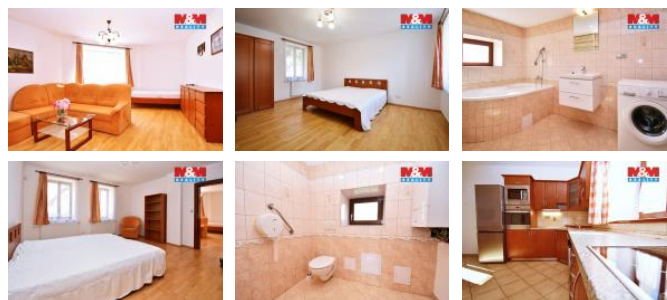

ID inzerátu ESO:	4398754
Inzerát aktualizován:	28.04.2026
Inzerát vydán:	21.04.2026
ID zakázky v RK:	900940026
Poloha objektu:	Rohový
Budova je z:	Cihla
Stav:	Dobrý
Vlastnictví:	Osobní
Užitná plocha:	82 m ²
Plocha pozemku:	50 m ²
Kód zakázky:	940026