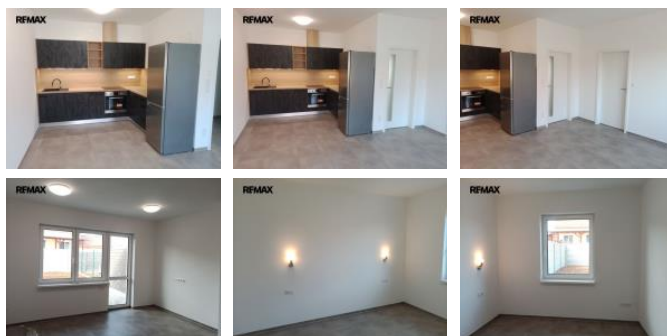

K pronájmu, Rodinný d m

íslo inzerátu (ID): 4393785 Datum vydání: 01.04.2026

Cena za nemovitost:

18 000 K

Lokalita:
Znojmo

Exklusivn Vám nabízím k nájmu novostavbu adového rodinného domu v obci Suchohrdly o dispozici 3+kk, s komorou.

D m disponuje dv ma samostatnými ložnicemi, koupelnou s prostorem pro pra ku, samostatným WC, kuchy skou linkou spojenou s obývacím pokojem, komorou - šatnou.

Za domem se nachází menší uzav ená zahrádka a terasa, p ed domem je umožn no parkování pro dv osobní auta.

Vytáp ní domu je elektrické, podlahové, podlahy jsou vinyl, okna plastová + izola ní trojsklo, d m je zd ný, kompletn zateplený.

K dispozici je kuchy ská linka s induk ní deskou a elektrickou troubou.

Volné od 1.5.2026. Nájem 18.000.- K + inkaso (4000.- K el.energie, 1000,- K voda)

Provize 1x m sí ní nájem + DPH, kauce 54.000.- K . Nájemní smlouva min. 1 rok, max. 3 roky, obojí s možností prodloužení.

Pronájmající si vyhrazuje právo vybrat nájemce na základ ěm zvolených kritérií.

ID inzerátu ESO:	4393785
Inzerát vydán:	01.04.2026
ID zakázky v RK:	436131
Budova je z:	Cihla
Stav:	Velmi dobrý
Plocha pozemku:	200 m²
Užitná plocha:	68 m²
Zastav ná plocha:	80 m²

KONTAKTNÍ ÚDAJE:

Ji í Krška

Tel:

+420723627276

Email:

jiri.krska@re-max.cz

RE/MAX Profi Reality

Tel:

+420 530 512 152

Adresa:

**Nám stí Svobody 1548/6,
669 02 Znojmo**

Web:

**reality.remax-czech.cz/re-
max-profi-reality**