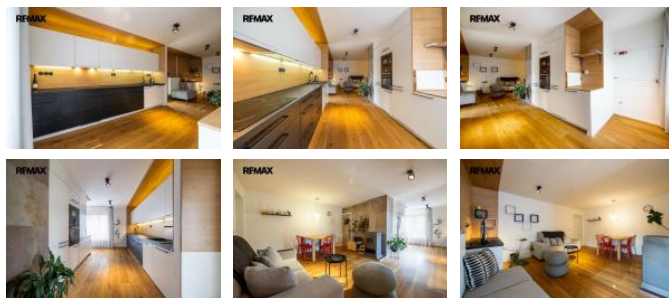

íslo inzerátu (ID): 4402460 Datum vydání: 06.05.2026

Cena za nemovitost:

25 000 K

Lokalita:
Kolín

Ve výhradním zastoupení vlastníka nabízím k pronájmu rodinný d m se zahradou v obci Doubrav ice.

Rodinný d m o dispozici 5 + kk nabízí podlahovou plochu o velikosti 149 m². K domu náleží zahrada s dvojgaráží. D m poskytuje dostatek prostoru a soukromí i pro v tší rodinu.

P ízemí domu se sestává ze vstupní chodby se šatnou, obývacího pokoje s kuchyní, ložnice, koupelny, toalety a technické místnosti. V prvním pat e najdete 3 ložnice, p í emž jedna z nich je pr chozí a lze z ní vyjít na terasu.

D m je vybavený (viz. fotografie).

Vytáp ní zajiš uje elektrokotel a krbová kamna v obývacím pokoji. Parkování je možné na pozemku i p ed domem. D m je napojen na kanalizaci a je zásobován vodou ze studny na vlastním pozemku.

P ímo v Doubrav icích najdete školu, školku, léka e, obchod s potravinami i restauraci. Doubrav ice leží jen 11 minut od eského Brodu nebo Úval, kde najdete p ímé vlakové spojení do Prahy.

Nájemné: 25 000 K / m síc

Poplatky (elekt ina): 15 000 K / m síc + 1 000 K /m síc (kanalizace)

Kauce: 50 000 K

D m je ihned k dispozici.

V p ípad zájmu o prohlídku m kontaktujte na tel. 774 30 20 12. Pronájmající si vyhrazuje právo vybrat nájemce na základ jím zvolených kritérií.

ID inzerátu ESO:	4402460
Inzerát vydán:	06.05.2026
ID zakázky v RK:	438680
Budova je z:	Smíšená
Stav:	Dobrý
Plocha pozemku:	688 m²
Užitná plocha:	149 m²
Zastav ná plocha:	123 m²

KONTAKTNÍ ÚDAJE:

Ing. Lucie Černá

Tel:

+420774302012

Email:

lucie.cerna@re-max.cz

RE/MAX Alfa

Tel:

731 618 416

Adresa:

Spálená 97/29, 110 00

Praha 1

Web:

www.remmaxalfa.cz