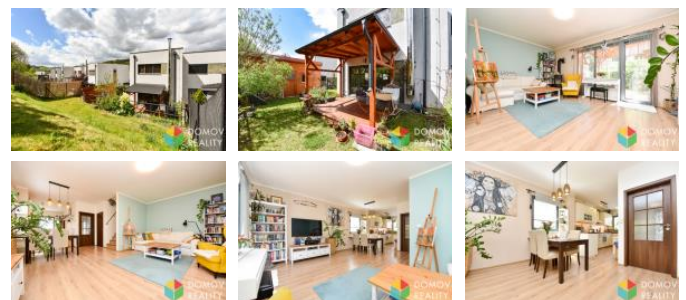

Tento d m se pronajímá v etn za ízení. V p ízemí se nachází prostorný kuchy ský kout s vestavnými spot ebi i v etn induk ní varné desky, horkovzdušné trouby, my ky, lednice a digesto e. Z obývacího pokoje, ve kterém si m žete posed t u krbu, se dostanete na p íjemnou krytou terasu, která p ímo láka k relaxaci a lenošení. M žete zde také využít venkovní gril. V p ízemí se dále nachází WC, komora a spíž.

Ve druhém podlaží jsou umíst ny dv ložnice (jedna v tší a jedna menší), koupelna s vanou a toaletou.

Parkování je možné na dvou venkovních parkovacích stáních p ed domem. Na zahrad je zahradní domek na seka ku a ná adí.

Dojížd ní do Prahy z tohoto klidného místa není složité. Autem se b hem pár minut, dostanete na dálnici D5 a za 15 minut na okraj metropole. Lze využít také pravidelné, n kolikrát za hodinu jezdící autobusové linky, které Vás za 30 minut dopraví k metru na Zli ín i Nových Butovicích.

Velmi p íjemná je také možnost využití elektrických kol Nextbike, která mají nabíjecí stanici v t sné blízkosti domu.

Náklady:

Nájemné 22.000,-/m s.

Záloha na energie a služby 6.000,- K /m s.

Kauce 28.000,- K

Provize RK 20.000,- K

ID inzerátu ESO:	4404281
Inzerát aktualizován:	19.05.2026
Inzerát vydán:	13.05.2026
ID zakázky v RK:	6408
Budova je z:	Smíšená
Stav:	Velmi dobrý
Plocha pozemku:	390 m2
Užitná plocha:	95 m2
Podlahová plocha:	95 m2
Plocha zahrady:	250 m2
Zastav ná plocha:	63 m2

KONTAKTNÍ ÚDAJE:

Irena Musilová

Tel:

605836516

Email:

musilova@domov-beroun.cz

Domov - realitní společnost s.r.o.

Tel:

311623447

Adresa:

**Na P íkop 1/6, 266 01
Beroun**

Web:

www.domov-beroun.cz