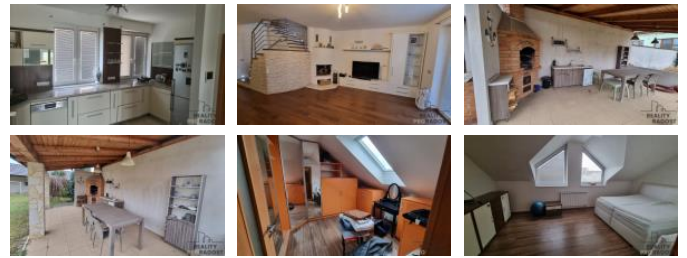

Dispozice:

Plošné: prostorný obývací pokoj s krbem, jídelní kout, kuchyně ve tvaru „U“ s ostrůvkem, koupelna se sprchovým koutem a vstup do sklepa

Patro: hlavní ložnice, dva samostatné pokoje, koupelna s vanou

Energeticky úsporný provoz díky FVE a bateriím

Pronajímá se včetně kompletního zařízení

V případě zájmu o prohlídku nebo více informací nás neváhejte kontaktovat.

Martin Šiška, realitní makléř

ID inzerátu ESO:	4404478
Inzerát vydán:	14.05.2026
ID zakázky v RK:	29911
Budova je z:	Cihla
Stav:	Velmi dobrý
Plocha pozemku:	314 m <sup>2</sup>
Užitná plocha:	120 m <sup>2</sup>
Plocha sklepa:	4 m <sup>2</sup>
Plocha zahrady:	200 m <sup>2</sup>
Zastavěná plocha:	100 m <sup>2</sup>