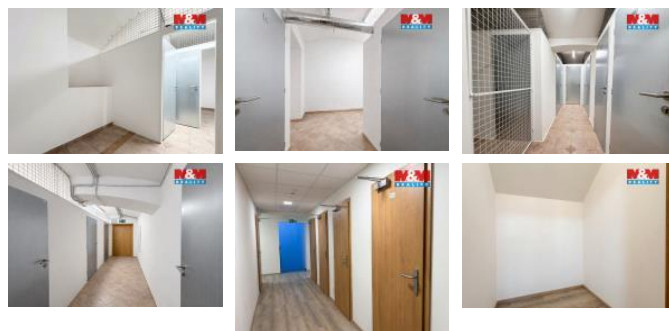

K pronájmu, Sklady, 4 m2

íslo inzerátu (ID): 4398471 Datum vydání: 20.04.2026

Cena za nemovitost:

2 900 K

Lokalita:
Praha 2

Pronájem skladového prostoru 4 m2 v cihlovém dom (7 nadzemních podlaží) v katastrálním území Nové M sto. Jedna místnost v podzemním podlaží (-1), velmi dobrý stav. Vhodné jako archiv nebo drobný sklad, umíst ní v rušné ásti obce zajiš uje dobrou dostupnost. Ideální pro podnikatele i rezidenty.

Lze též pronajmout:

Pronájem skladové jednotky 2 m2 v Novém M st (k.ú. Nové M sto). Jedna místnost v 7. nadzemním podlaží cihlového domu (budova má 1 podzemní a 7 nadzemních podlaží). Volné k pronájmu ihned. Pro více informací a prohlídku nás neváhejte kontaktovat.

ID inzerátu ESO:	4398471
Inzerát vydán:	20.04.2026
ID zakázky v RK:	900936041
Budova je z:	Cihla
Stav:	Velmi dobrý
Vlastnictví:	Osobní
Nebytová plocha:	4 m2
Užitná plocha:	4 m2
Kód zakázky:	936041

KONTAKTNÍ ÚDAJE:

Petr Doležal

Tel:

296 399 006

Email:

info@mmreality.cz

**MaM reality holding,
a.s.**

Tel:

800 100 446

Adresa:

Krakovská 1675/2, 11000

Praha - Nové M sto

Web:

www.mmreality.cz