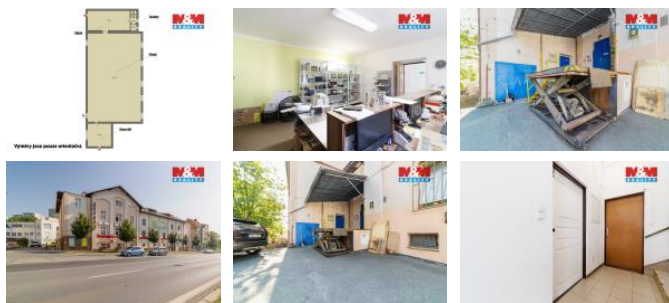

K pronájmu, Sklady, 427 m2

íslo inzerátu (ID): 4396702 Datum vydání: 06.05.2026

Cena za nemovitost:

33 000 K

Lokalita:

Plzeň - msto

Pronájem skladu o celkové výměře 427 m², který se nachází v blízkosti centra města Plzeň, ul. Karlovarská. Prostory se nacházejí v přízemí a jsou přístupné z rampy a společné chodby v budově. Prostory jsou členěny na kancelář, velký sklad a menší sklad. K prostorám náleží sociální zařízení. Ke skladu je možnost příjezdu v třech nákladních autech (ne kamionem). K nájmu se hradí energie a služby. Při podpisu smlouvy se skládá vratná kauce provize RK ve výši 1x nájmu + DPH. Volné od 1.4.2026 nebo po domluvě jinak.

ID inzerátu ESO:	4396702
Inzerát vydán:	14.04.2026
Inzerát aktualizován:	06.05.2026
ID zakázky v RK:	900937081
Budova je z:	Cihla
Stav:	Dobrý
Vlastnictví:	Osobní
Nebytová plocha:	427 m ²
Užitná plocha:	427 m ²
Kód zakázky:	937081