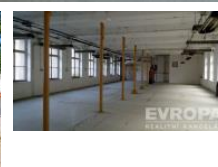

## K pronájmu, Sklady, 700 m2

íslo inzerátu (ID): 4294160 Datum vydání: 24.05.2026

Cena za nemovitost:

**35 000 K**

Lokalita:

Nabízíme k pronájmu skladové prostory o výměře 700 m<sup>2</sup>, které se nacházejí v Liberci, ulice Kateřinská. Jedná se o prostor, který je umístěn v prvním patře budovy a je přístupný pomocí nákladního výtahu (šířka 150, výška 200, délka 300cm) a po schodišti. Nakládky a vykládky je pomocí rampy. Součástí prostoru jsou dvě zateplené kanceláře, samostatný sklad, toaleta a kuchyňka. Další fotografie lze poslat vážnému zájemci. Skladový prostor není vytápěn, ale teplota nepadá pod 5 stupňů. Bezproblémový průjezd nákladních vozů a kamionů. K dispozici od 1.12.2024. Pro každou energetickou náročnost budovy nebyl doložen, v souladu se zákonem 406/2000 Sb. uvádíme energetickou náročnost budovy třídy G. Pro více informací volejte makléře.

ID inzerátu ESO:	4294160
Inzerát aktualizován:	24.05.2026
Inzerát vydán:	21.11.2024
ID zakázky v RK:	7078980
Budova je z:	Smíšená
Stav:	Dobrý
Vlastnictví:	Osobní
Umístění:	2. podlaží
Nebytová plocha:	700 m <sup>2</sup>
Plocha pozemku:	1 m <sup>2</sup>
Sít :	Elektrická
Voda:	Vodovod
Vytápění:	Lokální elektrické
Užitná plocha:	700 m <sup>2</sup>
Zastavěná plocha:	1800 m <sup>2</sup>