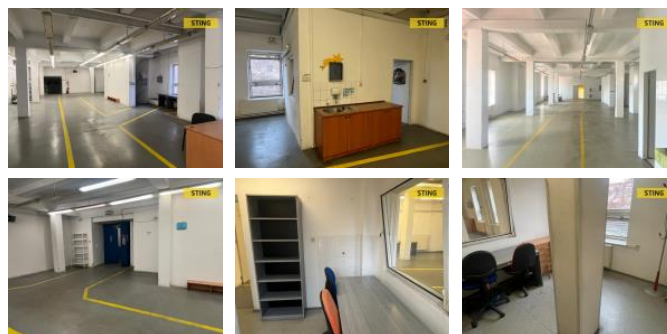

K pronájmu, Sklady

Cena za nemovitost:

690 K

íslo inzerátu (ID): 4101617 Datum vydání: 21.04.2026

Lokalita:
Opava

V zastoupení majitele Vám nabízíme k pronájmu poslední volnou skladovací / i výrobní plochu o celkové výměře 320 m² / v kancelář a kuchyňského koutku/, která se nachází v komerčním areálu spol. OPTYS, nedaleko OC BREDA a centra města Opavy. Prostory jsou ve velmi dobrém technickém stavu /litá, bezprašná podlaha/ a jsou dostupné po schodišti i nákladním výtahem o nos.2t. Nebytové prostory jsou umístěny v areálu s vrátnicí a parkováním. Doporučuji.

ID inzerátu ESO:	4101617
Inzerát vydán:	01.12.2022
Inzerát aktualizován:	21.04.2026
ID zakázky v RK:	126421
Budova je z:	Skelet
Stav:	Velmi dobrý
Užitná plocha:	320 m ²

KONTAKTNÍ ÚDAJE:

Zákaznický servis