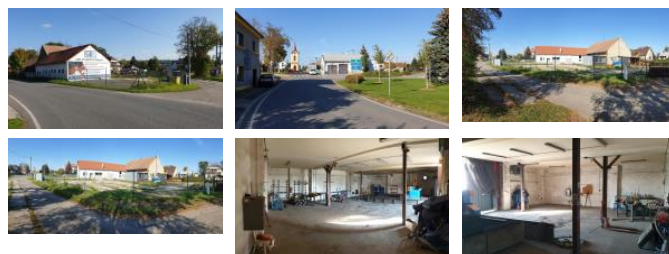

K pronájmu, Sklady

íslo inzerátu (ID): 4241260 Datum vydání: 14.05.2026

Cena za nemovitost:

50 000 K

Lokalita:

Mladá Boleslav

Dnes vám p ináším nabídku pronájmu pr myslového, nebo skladovacího areálu. Jedná se o dv zd né stavby, Jedna z nich dosud sloužila pro obráb ní ocelových plech a druhá jako dílna pro opracování kovových sou ástí a sklad. Dále je zde šatna a toaleta se sprchou. Celkový zakrytý prostor je 403 m2 a venkovní manipula ní plocha je 1215m2. Do areálu lze zajet kamionem.

Areál leží u hlavní silnice z Mladé Boleslavi na Ji ín. Do Mladé Boleslavi je to p ibližn 8 minut k nájezdu na dálnici.

ID inzerátu ESO:	4241260
Inzerát vydán:	26.04.2024
Inzerát aktualizován:	14.05.2026
ID zakázky v RK:	0
Budova je z:	Cihla
Stav:	Velmi dobrý
Užitná plocha:	403 m2