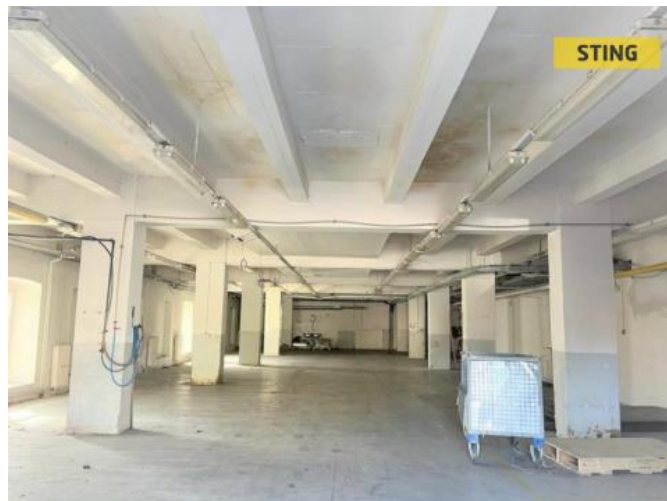

K pronájmu, Sklady

íslo inzerátu (ID): 4294802 Datum vydání: 21.05.2026

Cena za nemovitost:

29 000 K

Lokalita:
Opava

V zastoupení majitele Vám nabízím k pronájmu skladovací plochu v uzavřeném komerčním areálu. Sklad má celkovou výměru cca 370 m² a je dostupný ze strany dvora, nebo ze strany zadní části /bránou a vraty/ přes oplocený pozemek majitele. K skladové ploše je k dispozici zázemí-šatny a soc. zázemí. Skladovou plochu lze po dohodě rozšířit o další prostory. Dobře dopravně dostupný areál nedaleko centra města. K dispozici vrátnice.

ID inzerátu ESO:	4294802
Inzerát vydán:	22.11.2024
Inzerát aktualizován:	21.05.2026
ID zakázky v RK:	131284
Budova je z:	Smíšená
Stav:	Dobrý
Užitná plocha:	370 m ²

KONTAKTNÍ ÚDAJE:

Zákaznický servis

Tel: