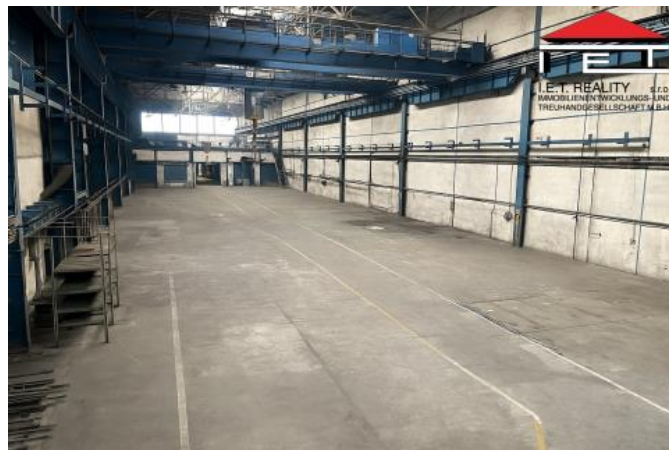

Technické parametry:

- dva mostové jeřáby ovládané dálkovým ovládacím systémem – nosnost 12,5 t a 5 t
- tlemi sloupové jeřáby
- výška jeřábů 11 m – ideální pro manipulaci s těžkými břemeny a možnost vysokého skladování
- nosnost podlahy 7 000 kg/m²
- dostatek denního světla díky stropním světelným tělům + modernizované osvětlení pro noční provoz
- možnost vytápění

Umístění:

- hala je situována uprostřed výrobního areálu
- výborná dostupnost – do 1 km od rychlostní komunikace, mimo centrum města

Prostor je připraven k okamžitému využití.

Neváhejte nás kontaktovat pro více informací a domluvit si osobní prohlídku, kterou vele doporučujeme.

ID inzerátu ESO:	4364242
Inzerát aktualizován:	01.04.2026
Inzerát vydán:	14.10.2025
Budova je z:	Smíšená
Stav:	Velmi dobrý
Umístění:	1. podlaží
Užitná plocha:	1992 m ²
Podlahová plocha:	3257 m ²
Zastavěná plocha:	3257 m ²