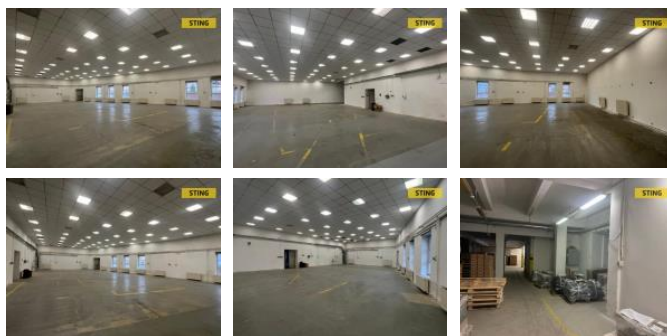

## K pronájmu, Sklady

íslo inzerátu (ID): 4371191 Datum vydání: 27.03.2026

Cena za nemovitost:

**57 500 K**

Lokalita:  
**Opava**

V zastoupení majitele Vám nabízíme k pronájmu p ízemní skladový prostor o celkové vým ě 605 m<sup>2</sup>. Skladový prostor je tvo en halou o vým ě 386 m<sup>2</sup>, která je vnit n propojená s dalšími skladovými i výrobními prostory o vým ě 219 m<sup>2</sup>. Větší sklad je vybaven rampou, lze využít i vjezd ze strany dvoru - p es vrátnici.

V areálu jsou k dispozici také další skladovací i výrobní plochy na dalších podlažích, kancelá ské prostory, šatny, nebo sociální zázemí. Výhodná poloha s velmi dobrou dopravní dostupností.

ID inzerátu ESO:	4371191
Inzerát vydán:	22.11.2025
Inzerát aktualizován:	27.03.2026
ID zakázky v RK:	133637
Budova je z:	Skelet
Stav:	Velmi dobrý
Užitná plocha:	605 m <sup>2</sup>