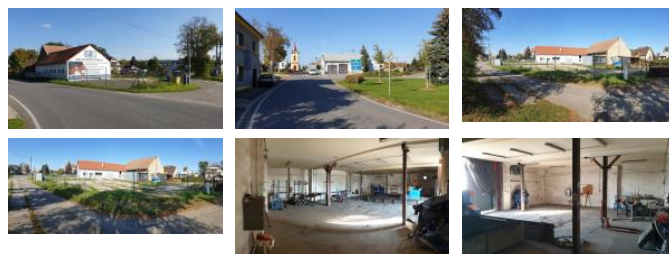

### Mladá Boleslav

Dnes vám p ináším nabídku pronájmu pr myslového, nebo skladovacího areálu. Jedná se o dv zd né stavby, Jedna z nich dosud sloužila pro obráb ní ocelových plech a druhá jako dílna pro opracování kovových sou ástí a sklad. Dále je zde šatna a toaleta se sprchou. Celkový zakrytý prostor je 403 m2 a venkovní manipula ní plocha je 1215m2. Do areálu lze zajet kamionem.

Areál leží u hlavní silnice z Mladé Boleslavi na Ji ín. Do Mladé Boleslavi je to p ibližn 8 minut k nájezdu na dálnici.

ID inzerátu ESO:	4383221
Inzerát vydán:	06.02.2026
Inzerát aktualizován:	29.03.2026
ID zakázky v RK:	18721
Budova je z:	Cihla
Stav:	Velmi dobrý
Umíst ní:	1. podlaží
Užitná plocha:	403 m2
Podlahová plocha:	1618 m2
Plocha zahrady:	535 m2
Zastav ná plocha:	1215 m2