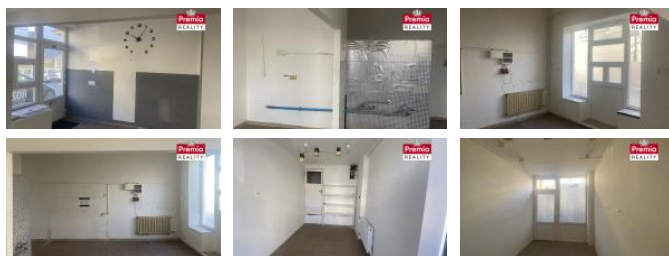

Komerční prostor je vhodný pro r zné využití jako sklad, technické zázemí firmy a jiné. Tento prostor není za ízený a je p ed rekonstrukcí, což dává nájemci možnost p ísobení prostoru dle svých pot eb. Ke komerci je možno také využívat prostor v suterénu domu.

Vytáp ní je zajišt no plynovým kotlem. Do objektu je zavedena voda, odpad je sveden do kanalizace.

Prostor se nachází na rušné ulici v t sné blízkosti autobusového a vlakového nádraží.

V p ípad úprav prostoru bude nájemníkovi odpušt no až 5 m sí ních splátek.

Pokud vás tato nabídka zaujala, neváhejte m kdykoliv kontaktovat. Rád vám zodpovím veškeré otázky a nabídnou prohlídku.

ID inzerátu ESO:	4383568
Inzerát aktualizován:	25.03.2026
Inzerát vydán:	09.02.2026
Budova je z:	Cihla
Stav:	P ed rekonstrukcí
Umíst ní:	1. podlaží
Užitná plocha:	32 m ²