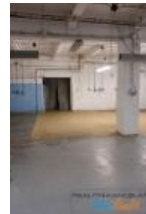

Lokalita:

P erov

Realitní kancelář nabízí k pronájmu skladovací a výrobní prostory o výměře 390 m³ v uceleném celku budov společnosti Kazeto spol. s r.o. v P erov . Je do nich zavedena elektřina, k dispozici jsou šatny a sociální zařízení. Vytápění parou. Nosnost podlahy je 350 kg/m². K dispozici jsou nákladní výtahy a skladovací rampa (POINT). Objekt je hlídáný, možnost přístupu kamión , monitorování vjezdu a výjezdu . K dispozici jsou parkovací místa a v areálu je i železniční vlečka. Přístup k dálnici je ve vzdálenosti cca 1 km. V případě zájmu kontaktujte makléře nabídky.

ID inzerátu ESO:	4398525
Inzerát vydán:	20.04.2026
ID zakázky v RK:	2122
Budova je z:	Smíšená
Stav:	Dobrý
Užitná plocha:	390 m²

KONTAKTNÍ ÚDAJE:

Zahradník Radek

Tel:

+420 777751867

Email:

radek@oknorealit.cz

**OKNOREALIT IGIVEX
S.R.O.**

Tel:

+420844111141

Adresa:

Velká Dílážka 336/2, 750 02

P erov

Web:

www.oknorealit.cz