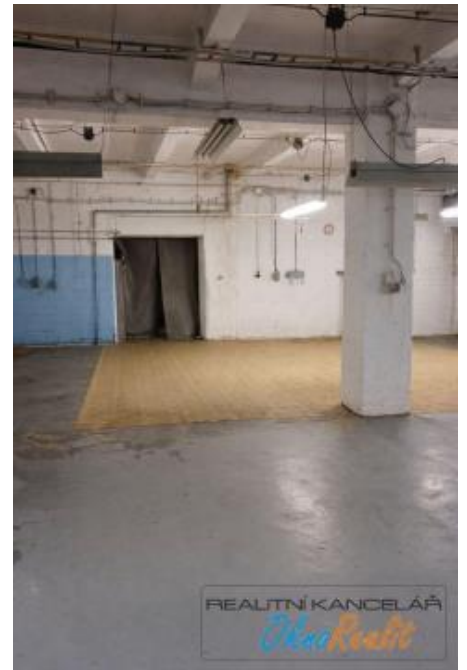

Lokalita:
P erov

Realitní kancelář nabízí k pronájmu skladovací a výrobní prostory o výměře 1350 m³ v uceleném celku budov společnosti Kazeto spol. s r.o. v P erov. Je do nich zavedena elektřina, k dispozici jsou šatny a sociální zařízení. Vytápění parou. Nosnost podlahy je 350 kg/m². K dispozici jsou nákladní výtahy a skladovací rampa (POINT). Objekt je hlídáný, možnost přístupu kamión, monitorování vjezdu a výjezdu. K dispozici jsou parkovací místa a v areálu je i železniční vlečka. Přístup k dálnici je ve vzdálenosti cca 1 km. V případě zájmu kontaktujte makléře nabídky.

ID inzerátu ESO:	4398526
Inzerát vydán:	20.04.2026
ID zakázky v RK:	2125
Budova je z:	Smíšená
Stav:	Dobrý
Užitná plocha:	1350 m²

KONTAKTNÍ ÚDAJE:

Zahradník Radek

Tel:

+420 777751867

Email:

radek@oknorealit.cz

**OKNOREALIT IGIVEX
S.R.O.**

Tel:

+420844111141

Adresa:

Velká Dílážka 336/2, 750 02

P erov

Web:

www.oknorealit.cz