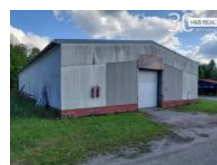

K pronájmu, Sklady

Cena za nemovitost:

18 000 K

íslo inzerátu (ID): 4405425 Datum vydání: 22.05.2026

Lokalita:
Vsetín

Pronájem skladové haly cca 280 m² v menším prmyslovém areálu v Halenkově. Hala má rozměry 24 x 12 m a je v ní zavedena elektřina. Vytápění ani voda zde není. Vhodné především pro skladování. Velmi dobrý přístup po asfaltové komunikaci, vzdálenost od hlavní silnice Vsetín - Velké Karlovice je 380 m.

ID inzerátu ESO:	4405425
Inzerát vydán:	21.05.2026
Inzerát aktualizován:	22.05.2026
ID zakázky v RK:	021325
Budova je z:	Smíšená
Stav:	Velmi dobrý
Užitná plocha:	288 m ²
Podlahová plocha:	288 m ²
Zastavěná plocha:	310 m ²