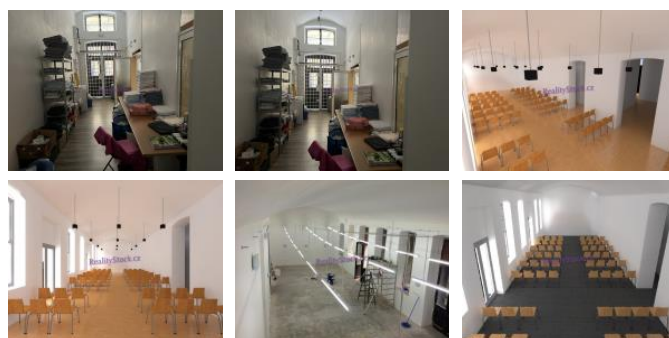

K pronájmu, Sklady

íslo inzerátu (ID): 4406232 Datum vydání: 06.06.2026

Cena za nemovitost:

32 000 K

Lokalita:
Praha 1

Nabízíme Vám možný pronájem komerčních prostor na Praze jedna ve dvoje v ulici Jindřišská. Ke komerčnímu pronájmu se vchází přezdvíhačem, přes dvířka. Prostory jsou po úspěšné rekonstrukci. Prostory mají vlastní vstupní chodbu, halu 55m2 cca. 12X5m, kuchyňku, toaletu a sprchu. Na podlaze je plovoucí podlaha. Parkování v okolí v garážích za poplatek. Jedná se o zajímavý dispozičně řešený prostor pro klidnější využití. Vzhledem k lokalitě, doporučuji.

ID inzerátu ESO:	4406232
Inzerát vydán:	26.05.2026
Inzerát aktualizován:	06.06.2026
ID zakázky v RK:	20335
Budova je z:	Cihla
Stav:	Velmi dobrý
Užitná plocha:	55 m2

KONTAKTNÍ ÚDAJE:

Patrik Valík

Tel:

+420733676230

Email:

valik@realitystock.cz

REALITYSPRAVA.CZ

Tel:

733676230

Adresa:

Mezibranská 1450/13, 110

00 Praha 1

Web:

realitysprava.cz