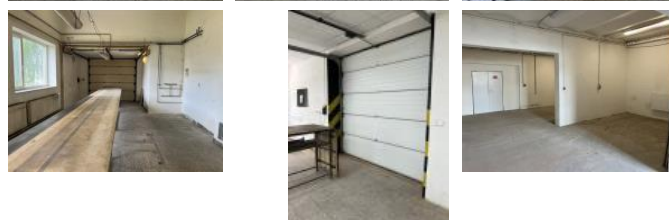

Nabízíme k pronájmu multifunk ní komer ní objekt v uzav eném areálu v Ruprechtov . Prostory jsou ideální pro lehkou výrobu, skladování nebo jako logistické zázemí.

Klí ové parametry hala P2:

- Užitná plocha: 330 m²
- Sv tlá výška: 3 m a 4 m
- Vstupy: 3x sek ní vrata (3x3 m)
- Zázemí 1: 2x kancelá , 2x výroba, sklady
- Zázemí 2: Sou ástí je pln vybavený byt 1+1 (33 m²) - ubytování pro zam stnace
- Sociální vybavení: 2x WC, 2x sprcha, 1x šatna
- Technika: Zateplený objekt, vytáp ní vlastním plynovým kotlem

V tomto areálu nabízíme k pronájmu i další komer ní prostory P1 a P3.

Rád vám telefonicky sd lím další informace.

V p ípad zájmu o informace a o prohlídku, m neváhejte kontaktovat.

ID inzerátu ESO:	4407427
Inzerát vydán:	02.06.2026
ID zakázky v RK:	30022
Budova je z:	Cihla
Stav:	Dobrý
Užitná plocha:	330 m ²