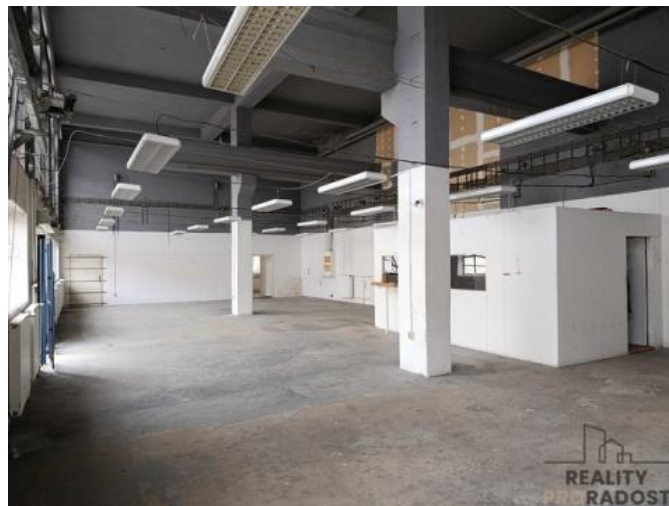

K pronájmu, Sklady

íslo inzerátu (ID): 4411342 Datum vydání: 24.06.2026

Cena za nemovitost:

40 000 K

Lokalita:

Brno-m sto

Se souhlasem majitele Vám nabízíme pronájem suchého sv tleho skladu v centru m sta. Sklad je v p ízemí a má sek ní vrata na nádvo í s možností p íjezdu pro TIR. V hale je betonová podlaha, vestav ná místnost skladníka, zá ivkové osv tlení a temperace. K pronájmu dohodou, prohlídky ihned. Parkovací místa na nádvo í za poplatek.

ID inzerátu ESO:	4411342
Inzerát vydán:	24.06.2026
ID zakázky v RK:	30327
Budova je z:	Cihla
Stav:	Velmi dobrý
Umíst ní:	1. podlaží
Užitná plocha:	220 m2
Podlahová plocha:	220 m2
Zastav ná plocha:	220 m2