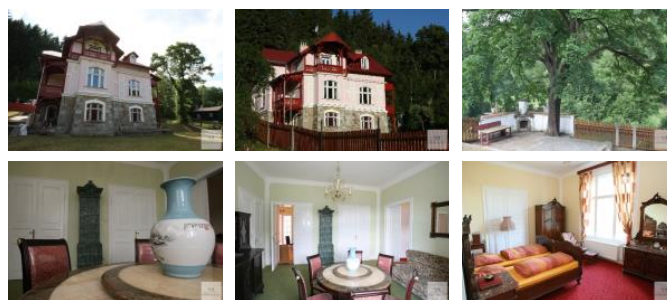

K pronájmu, Vila

číslo inzerátu (ID): 4388216 Datum vydání: 13.05.2026

Cena za nemovitost:

30 000 K

Lokalita:

Karlovy Vary

Nabízíme do pronájmu krásnou historickou vilu z roku 1905 - architekt Julius Kubí ek, 550 m², ulice K P ehrad , Karlovy Vary - Doubí. Vila se nachází na krásném místě v Doubí, 300 metrů od p ehrady. D m o t ech patrech má dřevěné podlahy, kachlová kamna, nábytek. Vedle domu se nachází dvougaráž se sklepem. Na oplocené zahradě je zahradní gril a posezení. D m má dlouhou historii. Na začátku dvacátého století místní podnikatel Alfred Schwalbe postavil hotel Imperial, který byl projektovaný a postavený nejznámějším architektem Juliusem Kubí em. Právě jemu náležela tato vila, která byla postavena v roce 1905. Vila je inteligentně dispozičně řešena s důrazem na každý detail, příjemným pohledem nabízí velmi uklidňujícím dojmem s důmyslnými prvky. Vedle pozemku vede romantická železnice, která spojuje dvě lázeňská města Karlovy Vary a Mariánské Lázně. Měsíční nájemné 30.000,- Kč, záloha na služby dle dohody. Kauce ve výši dvouměsíčního nájemného + provize pro realitní kancelář 30.000,- Kč, která je splatná při podpisu rezervační smlouvy. Při komunikaci uvádějte číslo nabídky ID 718.

| | |
|-----------------------|---------------------|
| ID inzerátu ESO: | 4388216 |
| Inzerát aktualizován: | 13.05.2026 |
| Inzerát vydán: | 04.03.2026 |
| ID zakázky v RK: | 0836 |
| Budova je z: | Cihla |
| Stav: | Dobrý |
| Plocha pozemku: | 1500 m ² |
| Užitná plocha: | 250 m ² |
| Zastavěná plocha: | 150 m ² |