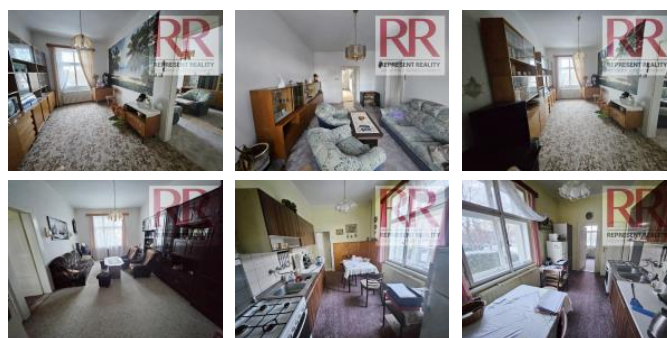

K pronájmu, Vila

Cena za nemovitost:

20 000 K

číslo inzerátu (ID): 4391210 Datum vydání: 06.05.2026

Lokalita:

Plzeň -msto

Nabízíme k pronájmu prvorepublikovou vilu v jedné z nejlepších částí Plzně na lukrativní adrese Na Hvězdě. Dům je členěný na vstupní chodbu, ze které se vchází do haly se schodištěm do patra. V přízemí se nachází výše zmíněná hala, kuchyně, obývací pokoj, menší koupelna a malý pokojíček. V patře se nachází tři velké prostorné pokoje, WC a velká koupelna s vanou. Vytápění domu zajišťuje plynový kotel, ohřev vody karmou na plyn a elektrický prtokový ohřev. Okna v pokojích jsou dřevěná dvojí, dům je dobře vybavený dle přiložených fotografií. Parkování je možné na zahradě domu a před domem. Dům je vhodný pro bydlení rodiny s dětmi a nebo partu studentů jako spolubydlení. V okolí domu je veškerá občanská vybavenost včetně mnoha obchodů, škola, školka a zastávky MHD. Vzhledem k velikosti domu a vynikající lokalitě doporučujeme Vaší pozornosti. Možné ubytování i zájemci z Ukrajiny! PENB kategorie G.

ID inzerátu ESO:	4391210
Inzerát aktualizován:	06.05.2026
Inzerát vydán:	16.03.2026
ID zakázky v RK:	0
Budova je z:	Cihla
Stav:	Před rekonstrukcí
Plocha pozemku:	305 m ²
Užitná plocha:	192 m ²
Podlahová plocha:	192 m ²
Plocha zahrady:	219 m ²
Zastavěná plocha:	96 m ²