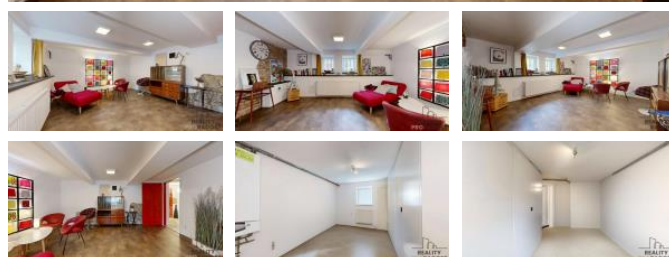

|                       |                    |
|-----------------------|--------------------|
| ID inzerátu ESO:      | 4404422            |
| Inzerát aktualizován: | 03.06.2026         |
| Inzerát vydán:        | 14.05.2026         |
| ID zakázky v RK:      | 29907              |
| Budova je z:          | Smíšená            |
| Stav:                 | Velmi dobrý        |
| Plocha pozemku:       | 630 m <sup>2</sup> |
| Užitná plocha:        | 197 m <sup>2</sup> |
| Podlahová plocha:     | 630 m <sup>2</sup> |
| Plocha zahrady:       | 522 m <sup>2</sup> |
| Zastavěná plocha:     | 108 m <sup>2</sup> |