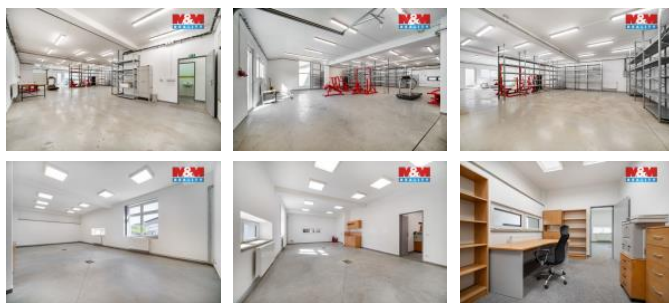

Výška strop 4–5 m umož uje efektivní využití prostoru. K dispozici je bezbariérový p ístup, t ífázová elekt ina (20 A) a kompletní zázemí v etn WC, šaten a kuchy ky. Parkování je možné u objektu, areál je dob e p ístupný i pro nákladní dopravu.

Výhodou jsou nízké provozní náklady, možnost využití užitkové vody a zap j ení VZV.

K nájmu se platí energie. Prostor je k dispozici ihned.

Pro více informací nebo sjednání prohlídky nás neváhejte kontaktovat.

ID inzerátu ESO:	4401122
Inzerát aktualizován:	07.05.2026
Inzerát vydán:	28.04.2026
ID zakázky v RK:	900939697
Budova je z:	Cihla
Stav:	Dobrý
Vlastnictví:	Osobní
Nebytová plocha:	328 m ²
Plocha pozemku:	17281 m ²
Užitná plocha:	328 m ²
Kód zakázky:	939697