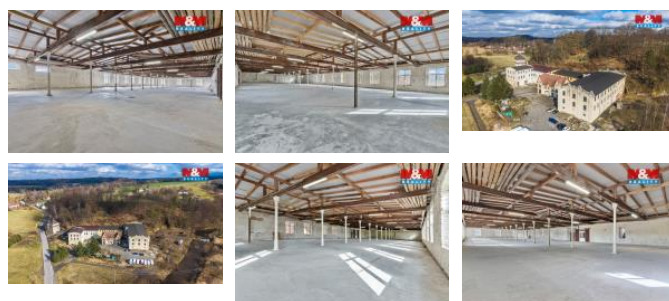

K pronájmu, Výroba, 884 m²

íslo inzerátu (ID): 4390448 Datum vydání: 07.05.2026

Cena za nemovitost:

36 000 K

Lokalita:
Liberec

Pronájem výrobního objektu (cihlová konstrukce) v okrajové části obce Poustka u Frýdlantu. Objekt ve velmi dobrém stavu, 2 nadzemní podlaží, užitná plocha 884 m², dispozici na 2 dílny. Možno pronajmout jako celek, nebo jen část. Vhodné pro výrobu, skladování a dílnu; možnost úprav podle potřeb nájemce. K dispozici nákladní výtah a plošná hala k parkování. Klidné umístění na okraji obce.

Msíční nájemné 36 000,- (+ služby), bez kauce. Provize RK 36 000,-

Prohlídky a bližší informace u realitního makléře.

ID inzerátu ESO:	4390448
Inzerát aktualizován:	07.05.2026
Inzerát vydán:	12.03.2026
ID zakázky v RK:	900933941
Budova je z:	Cihla
Stav:	Velmi dobrý
Vlastnictví:	Osobní
Nebytová plocha:	884 m²
Parkování:	Garáž
Užitná plocha:	884 m²
Kód zakázky:	933941

KONTAKTNÍ ÚDAJE:

Marie Bartáková

Tel:

296 399 006

Email:

info@mmreality.cz

MaM reality holding,

a.s.

Tel:

800 100 446

Adresa:

Krakovská 1675/2, 11000

Praha - Nové Město

Web:

www.mmreality.cz