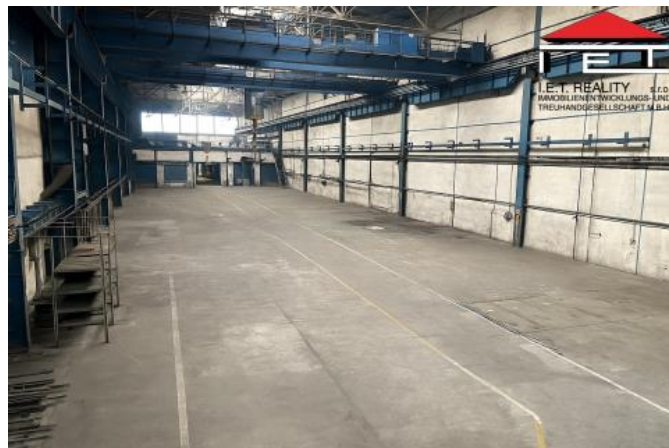

K pronájmu, Výroba

Cena za nemovitost:

0 K

íslo inzerátu (ID): 4362334 Datum vydání: 01.04.2026

Lokalita:

Frýdek-Místek

K pronájmu nabízíme výrobní/skladovou halu o ploše 1 992 m² s vlastními vraty 5 x 5 m, dvířka mostovými jeřáby (12,5 t a 5 t) a tlemi sloupovými jeřáby. Hala má nosnost podlahy 7 000 kg/m², výšku jeřábů 11 m a je možné ji vytápět.

Technické parametry:

- dva mostové jeřáby ovládané dálkovým ovládacím systémem – nosnost 12,5 t a 5 t
- tlemi sloupové jeřáby
- výška jeřábů 11 m – ideální pro manipulaci s těžkými břemeny a možnost vysokého skladování
- nosnost podlahy 7 000 kg/m²
- dostatek denního světla díky stropním světlům + modernizované osvětlení pro noční provoz
- možnost vytápění

Umístění:

- hala je situována uprostřed výrobního areálu
- výborná dostupnost – do 1 km od rychlostní komunikace, mimo centrum města

Prostor je připraven k okamžitému využití.

Neváhejte nás kontaktovat pro více informací a domluvit si osobní prohlídku, kterou vele doporučujeme.

ID inzerátu ESO:	4362334
Inzerát aktualizován:	01.04.2026
Inzerát vydán:	01.10.2025
Budova je z:	Smíšená
Stav:	Velmi dobrý
Umístění:	1. podlaží
Užitná plocha:	1992 m²
Podlahová plocha:	3257 m²
Zastavěná plocha:	3257 m²

KONTAKTNÍ ÚDAJE:

Jarmila Diblíková

Tel:

+420 595 021 014

Email:

diblikova@4.ietreality.cz

I.E.T. REALITY

Tel:

+420 724 929 810

Adresa:

nám. Svobody 18, 60200

Brno - střed

Web:

www.iet-reality.cz