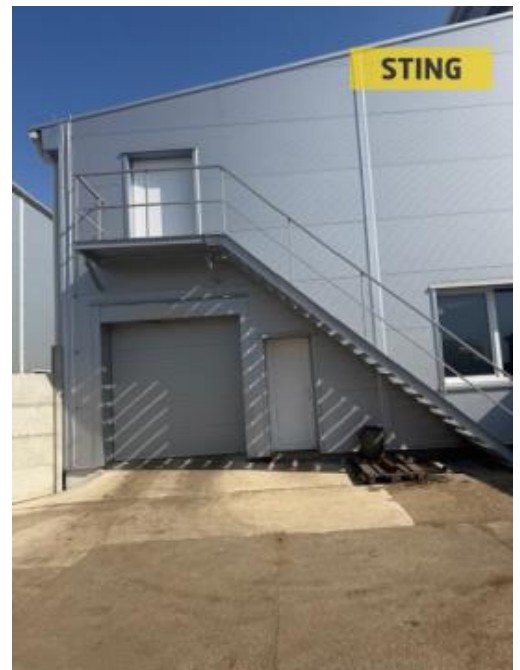

Lokalita:

Hodonín

Pronájem výrobní haly 330 m² – Hodonín, ul. Brněnská

Nabízíme k pronájmu výrobní halu o celkové ploše přibližně 330 m², která se nachází v uzavřeném areálu bývalé cihelny na ulici Brněnská v Hodoníně. Prostory jsou ideální pro výrobu, dílnu, skladování nebo lehkou průmyslovou činnost.

Hala je zateplená a vybavená veškerými potřebnými přípojkami – elektřina 220 V i 380 V, voda a lokální plynové vytápění jednotkou Robur, které zajišťuje efektivní vytápění prostoru.

Součástí vybavení jsou také sloupové zvedáky s nosností 300 kg a 400 kg, což může výrazně usnadnit manipulaci s materiálem i výrobou.

Pohodlný přístup do haly zajišťují vjezdová vrata o velikosti 2,5 x 2,5 m, vhodná pro zásobování dodávkami. Velkou výhodou je také bezproblémový přístup a parkování přímo v areálu.

V případě potřeby je možné pronajmout také venkovní plochy před halou, které lze využít například pro skladování materiálu i parkování, za cenu 25 Kč /m².

Měsíční nájemné: 33 000 Kč + DPH + energie
Vratná kauce: ve výši jednoho měsíčního nájmu

Pokud hledáte praktické a dobře dostupné prostory pro své podnikání v Hodoníně, tato hala může být ideální volbou.

ID inzerátu ESO:	4388994
Inzerát vydán:	09.03.2026
Inzerát aktualizován:	22.04.2026
ID zakázky v RK:	134865
Budova je z:	Cihla
Stav:	Dobry
Užitná plocha:	330 m²

KONTAKTNÍ ÚDAJE:

Zákaznický servis

Tel:

800 103 010,602 741

829,602 741 829

Email:

klientsky.servis@rksting.cz

Realitní kancelář

STING

Tel:

Adresa:

1. máje 540, 73961 Tinec

Web:

www.rksting.cz