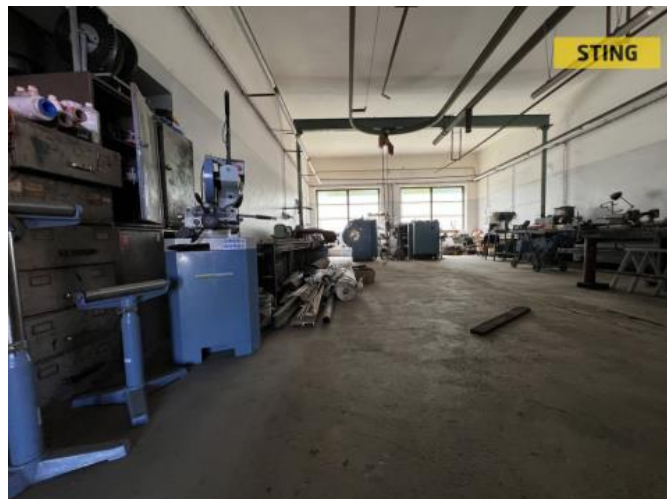

## K pronájmu, Výroba

Cena za nemovitost:

**30 000 K**

íslo inzerátu (ID): 4403691 Datum vydání: 11.05.2026

Lokalita:  
**Pardubice**

Nabízíme k pronájmu prostory v průmyslovém areálu INVENTA na ulici S.K. Neumanna 2708 určené pro dílnu, nebo skladovací prostory. Dílna/sklad se pronajímá bez vybavení a bude vyklizený, máme zde vlastní měření elektřiny, plnu, který zajišťuje vytápění, voda a samozřejmě jsou i šatny a WC. Náklady na energie se pohybují dle spotřeby cca 3.000K /m<sup>2</sup> (pouze orientační údaj). Areál je přístupný 7/24 na čipové karty. Pro více informací se ozvěte pro domluvení prohlídky.

|                  |                    |
|------------------|--------------------|
| ID inzerátu ESO: | 4403691            |
| Inzerát vydán:   | 11.05.2026         |
| ID zakázky v RK: | 135587             |
| Budova je z:     | Cihla              |
| Stav:            | Velmi dobrý        |
| Užitná plocha:   | 165 m <sup>2</sup> |