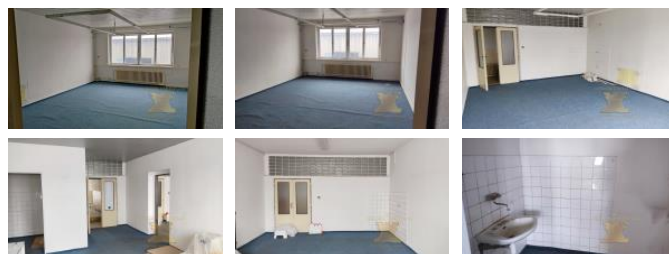

K pronájmu, Výroba

íslo inzerátu (ID): 4404037 Datum vydání: 12.05.2026

Cena za nemovitost:

10 500 K

Lokalita:

P íbram

Spole nost GOLDEN CASTLE s.r.o. nabízí k pronájmu komer ní prostory (sklad, kancelá , drobná výroba) o vým ě 32m² + 32 m² + 30 m² + 4 m² kuchy ka, s možností rozší ení o další skladovací a výrobní prostory v oploceném a hlídaném areálu, na strategicky výhodném míst ě na okraji m ěsta Sedl any, okres P íbram.

Prostory jsou vhodné zejména pro:

Kancelá e

Skladování

Servisní a výrobní ěinnost

Zázemí pro drobnou výrobu

Popis prostoru:

Vjezd možný i pro v ětší auta a kamiony

K dispozici 2x WC a chodba

Celý areál je oplocený a zabezpe ěný

Cena nájmu: 10.500 K + DPH / m ěsí + služby.

ID inzerátu ESO:	4404037
Inzerát vydán:	12.05.2026
ID zakázky v RK:	62007120
Budova je z:	Cihla
Stav:	Dobrý
Užitná plocha:	98 m ²
Podlahová plocha:	120 m ²
Zastav ěná plocha:	250 m ²