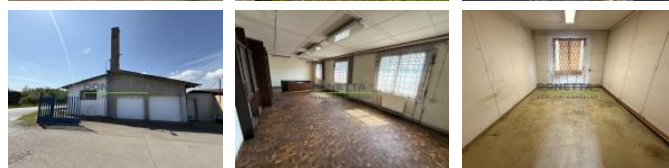

K pronájmu, Výroba

íslo inzerátu (ID): 4406542 Datum vydání: 28.05.2026

Cena za nemovitost:

20 000 K

Lokalita:

Hradec Králové

Nabízíme pronájem komerčního areálu v obci Těbechovice pod Orebem. Areál se skládá z budovy se zastavěnou plochou 357 m², na kterou navazuje garáž/dílna, a zpevněné asfaltové plochy o výměře cca 370 m², vhodné k parkování osobních i nákladních automobilů. Budova je rozdělena na celkem 14 jednotlivých místností a kanceláří (po dohodě s majitelem možnost variabilní úpravy vnitřního uspořádání) a sociálního zázemí v podobě koupelny, toalety a umývárny. Vytápění budovy plynovým kotlem s centrálním rozvodem. Areál se nachází přímo u hlavní komunikace směrem na Librantice a Černilov. Cena nájmu 20.000,- Kč plus zálohy na energie (samostatné odečty na jednotlivá média). Pro bližší informace a domluvení termínu prohlídky nás neváhejte kontaktovat.

ID inzerátu ESO:	4406542
Inzerát vydán:	28.05.2026
ID zakázky v RK:	3592
Budova je z:	Smíšená
Stav:	Dobrý
Užitná plocha:	320 m ²
Zastavěná plocha:	357 m ²

KONTAKTNÍ ÚDAJE:

Petr Pokorný

Tel:

+420 602 488 695